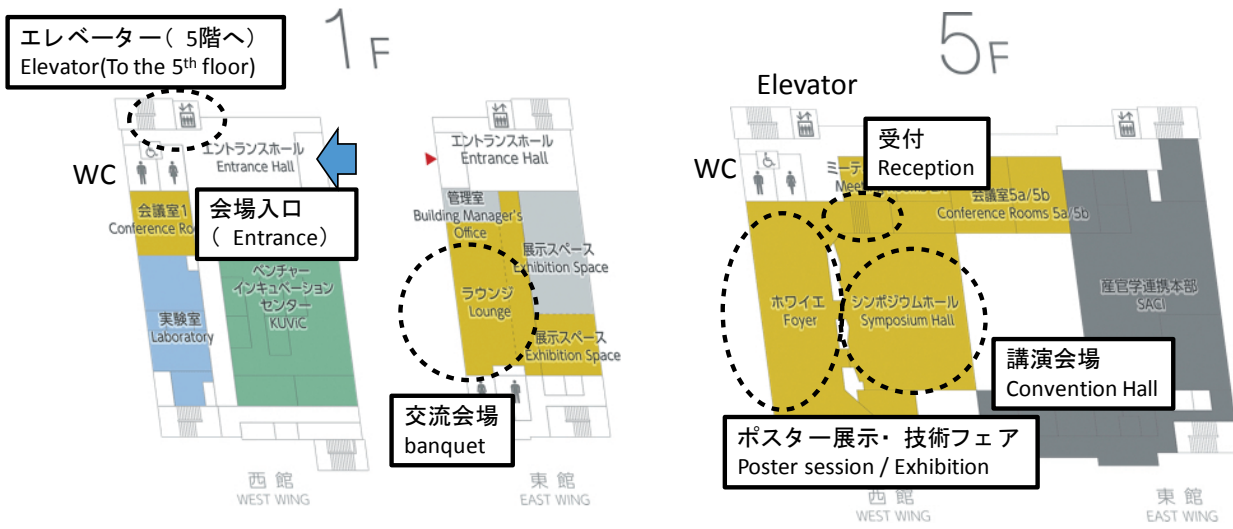

日本地震工学会・大会-2019 会場案内 Guide Map of JAEE International Symposium 2019

京都大学吉田キャンパス Yoshida (Main) Campus, Kyoto University

日本地震工学会・大会-2019 フロアマップ Floor Map of JAEE International Symposium 2019

地震工学会(JAEE)年次大会 (Annual meeting of JAEE)