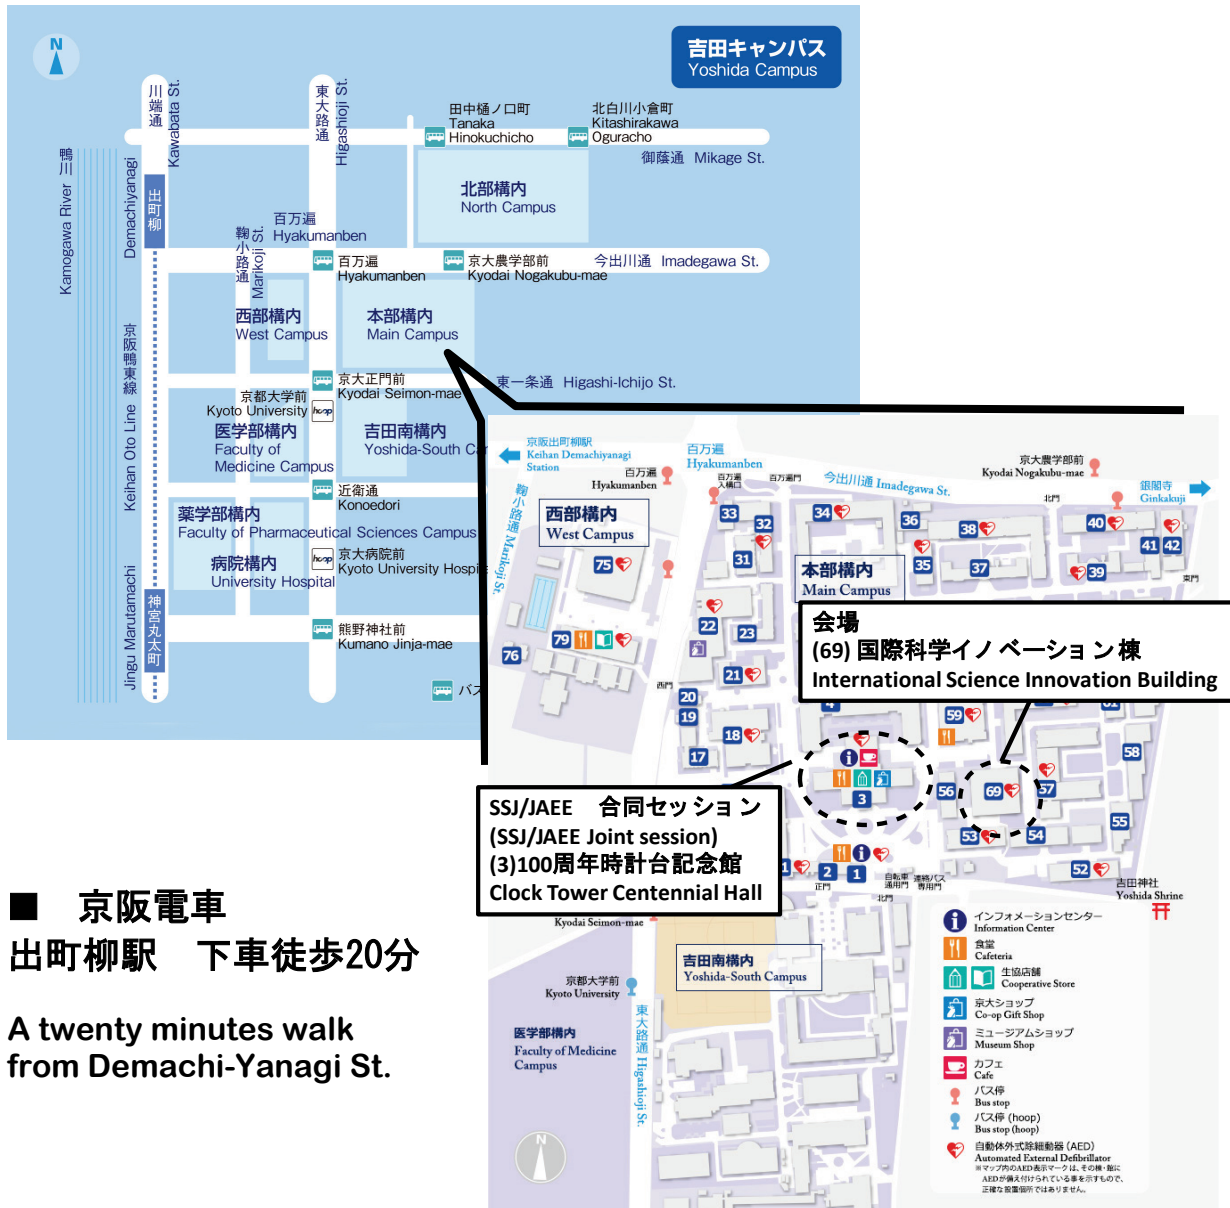

日本地震工学会・大会-2019 会場案内 Guide Map of JAEE International Symposium 2019

京都大学吉田キャンパス Yoshida (Main) Campus, Kyoto University

日本地震工学会・大会-2019 フロアマップ Floor Map of JAEE International Symposium 2019

地震工学会(JAEE)年次大会 (Annual meeting of JAEE)