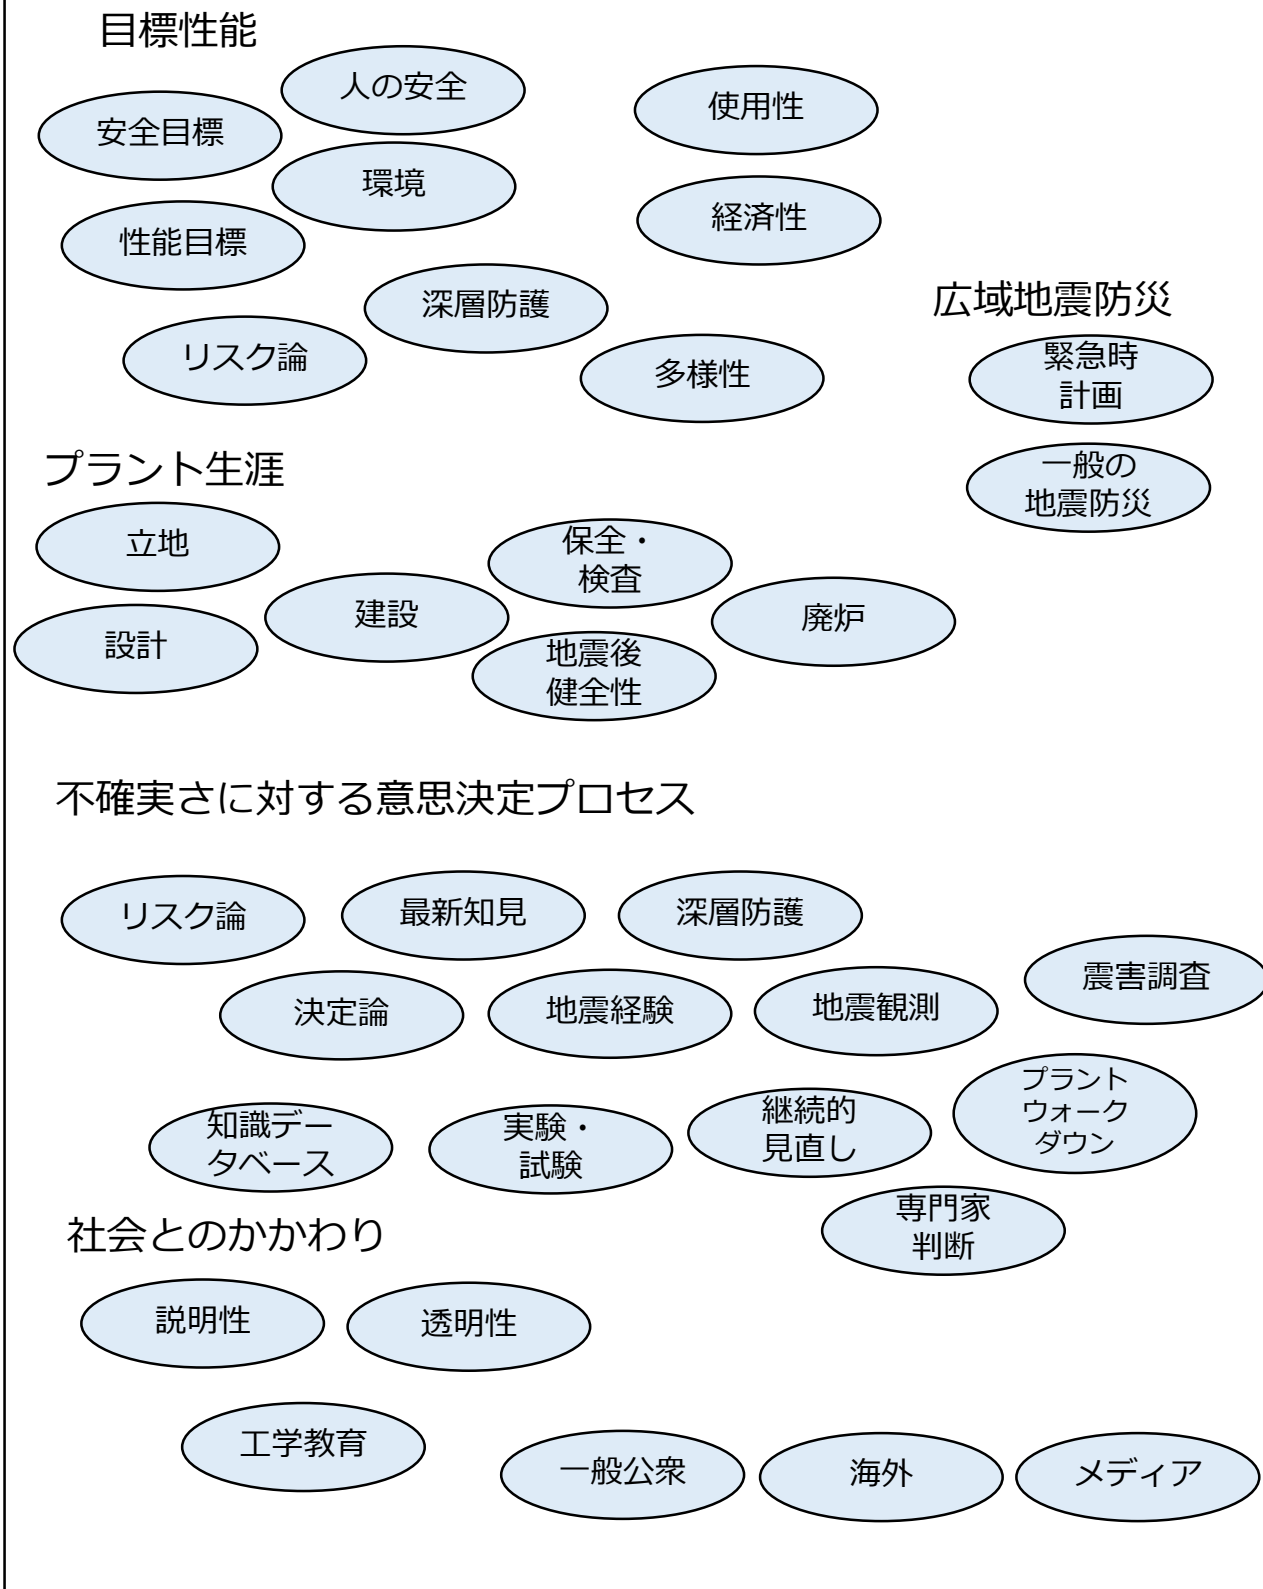

地震安全基本原則分野関連表(仮)

地震安全基本原則

発電所システム性能